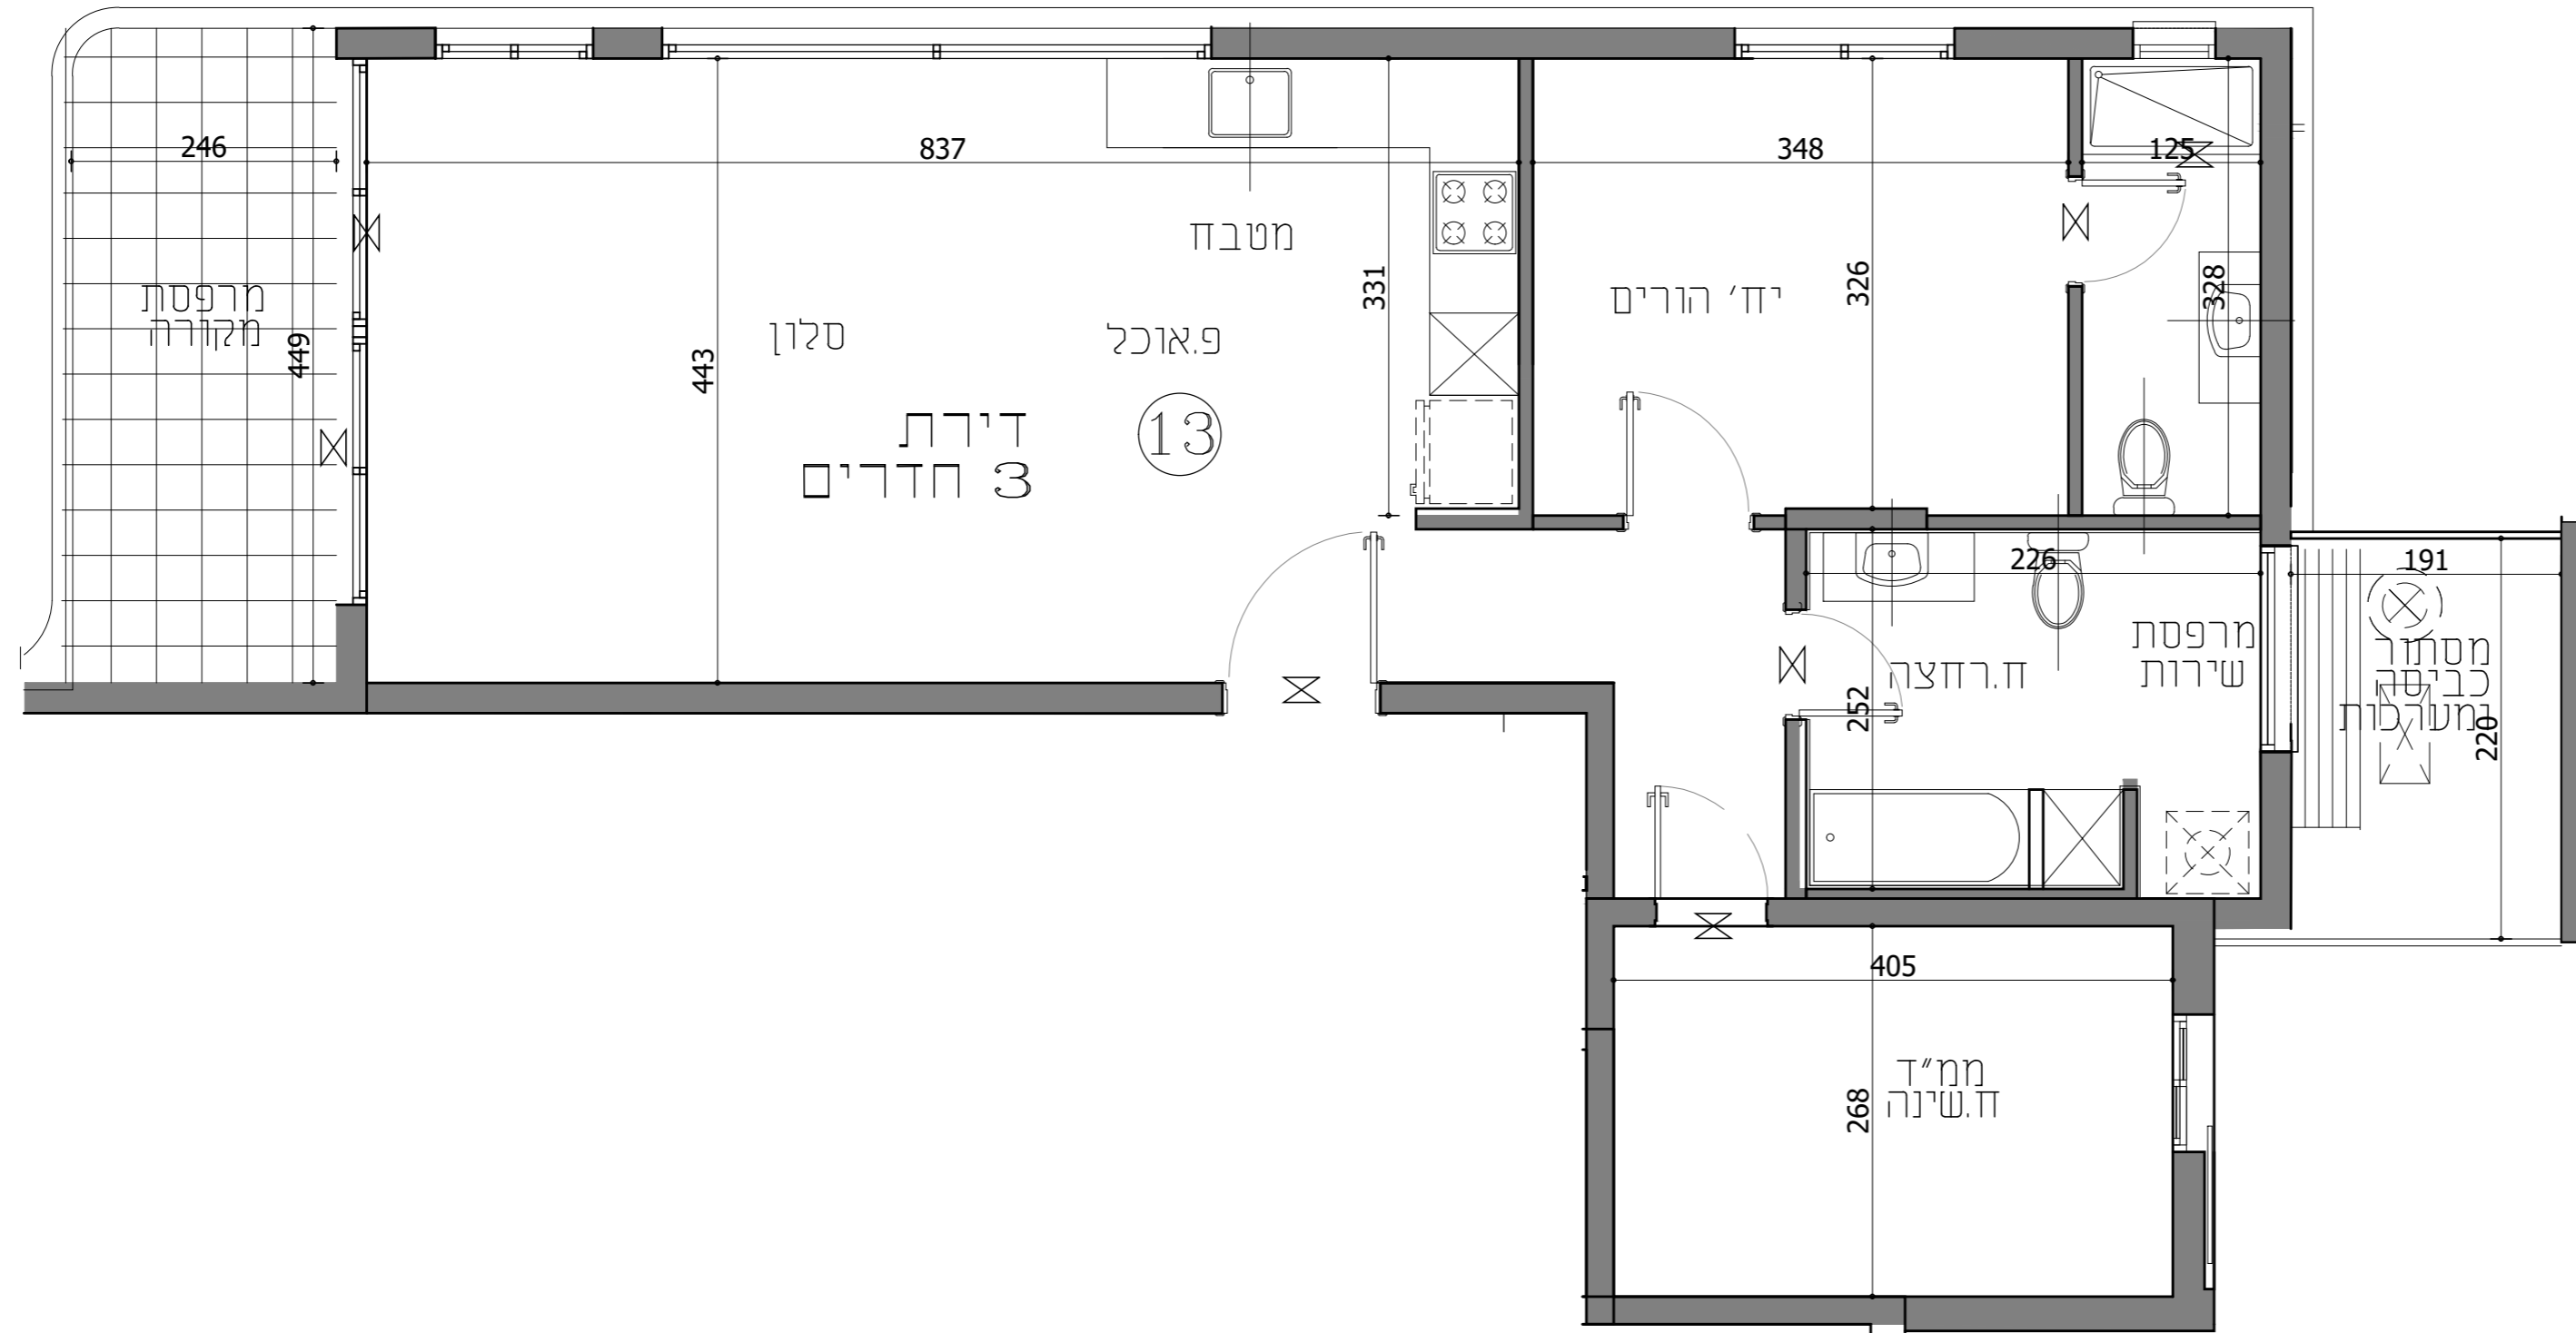

קורצ'אק 8, חיפה

השרות:
מוצרי החשמל זמנו לציון מיקומם בלבד
צנרת ואלמנטים קונסטרוקטיביים בתקרות
בקירות ובמחיצות לא מסומנים בתכנית

מקרא

- ⊗ סף מוגבה ומדרגה
- ⊗ דוד מים חמים
- ⊗ מקום מיועד למעבה ומאייד
- ⊗ צינור איוורור 4'8"
- * מיקום יציאת צינור האיוורור המכני
- ⊗ לוח חשמל דירתי
- ⊗ צינור איוורור מכני
- ⊗ מקום מיועד לכיריים ותנור
- ⊗ מקום מיועד למדיח
- ⊗ מקום מיועד למכונת כביסה
- ⊗ מקום מיועד לחקרר
- ⊗ מערכת סינון אוורור למחיד
- ⊗ ארונות מטבח עליונים
- ⊗ סימון שטחים משותפים
- ⊗ הנמכה וקפיצה בתקרה
- *** ארונות מטבח מסומנים להמחשה בלבד

צפון

תכנית מכר
דירה 13-קומה 3
קנ"ב 1:50