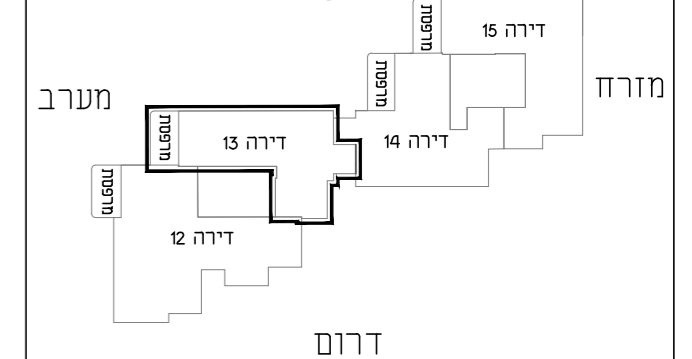

קורצ'אק 8, חיפה

השרות:
מוצרי החשמל זמנו לציון מיקומם בלבד
צנרת ואלמנטים קונסטרוקטיביים בתקרות
בקירות ובמחיצות לא מסומנים בתכנית

מקרא

- ⊗ סף מוגבה ומדרגה
- ⊗ דוד מים חמים
- ⊗ מקום מיועד למעבה ומאייד
- ⊗ צינור איוורור 4'8"
- * מיקום יציאת צינור האיוורור המכני
- ⊗ לוח חשמל דירתי
- ⊗ צינור איוורור מכני
- ⊗ מקום מיועד לכיריים ותנור
- ⊗ מקום מיועד למדיח
- ⊗ מקום מיועד למכונת כביסה
- ⊗ מקום מיועד לחקרר
- ⊗ מערכת סינון אוורור למחיד
- ⊗ ארונות מטבח עליונים
- ⊗ סימון שטחים משותפים
- ⊗ הנמכה וקפיצה בתקרה
- *** ארונות מטבח מסומנים להמחשה בלבד

צפון

תכנית מכר
דירה 13-קומה 3
קנ"ב 1:50